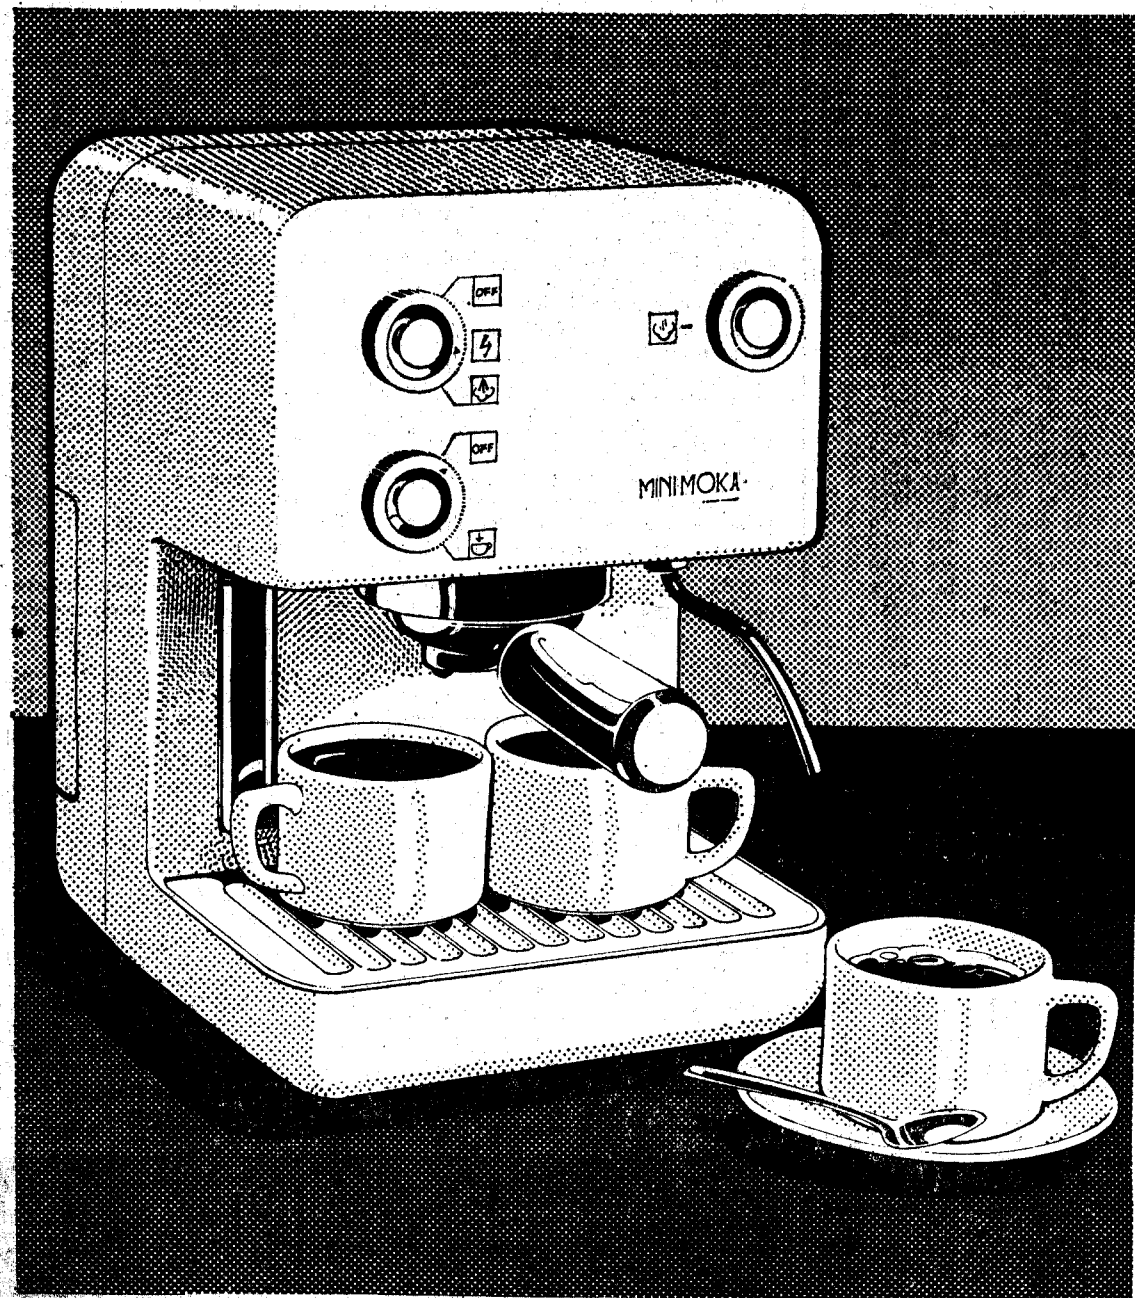

# ¡MAXI OFERTA MINI MOKA!

**Por cualquier máquina eléctrica de café descontamos 2.000 pesetas, al comprar la nueva máquina de café automática MINI MOKA**

Compre, con un ahorro de 2.000 pesetas, la nueva máquina de café Mini Moka automática, entregando a cambio su vieja Mini Gaggia manual.

No importa cual sea el estado de su antigua máquina de café, el vendedor le descontará automáticamente dos mil pesetas.

No deje pasar esta oportunidad de conseguir, a un precio excepcional, la única máquina de café doméstica que hace un café auténticamente de cafetería porque funciona con una presión de ocho atmósferas, idéntica a la de las máquinas de bar.

Además, la nueva Mini Moka Automática, evita el esfuerzo de accionar la palanca manual. En tres minutos esta lista para hacer todos los cafés que desee. Tiene una salida de vapor que permite calentar líquidos, como leche o agua, para hacer té o infusiones. El depósito de agua, con un nivel visible, puede extraerse para su limpieza, lo que proporciona mayor comodidad.