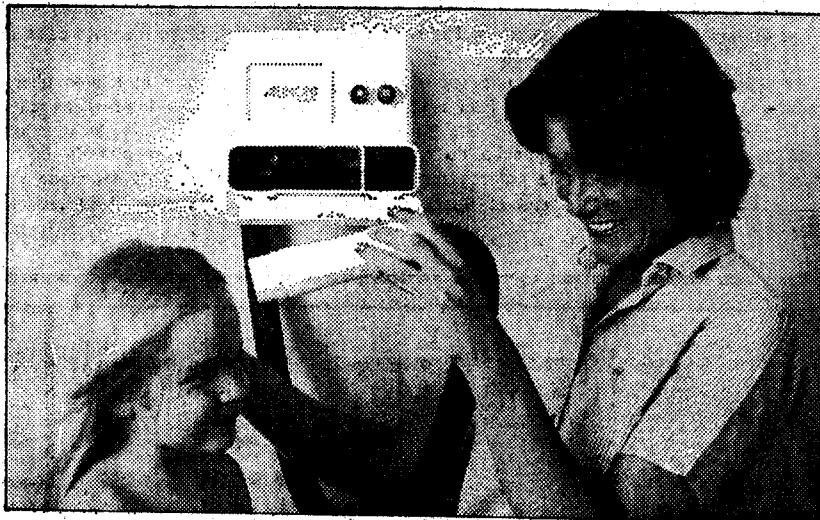

air-mural

APLIMONT

MONTAJES Y APLICACIONES INDUSTRIALES, S.A.
Gran Vía Carlos III, 136 - Tel. 204 41 88
Barcelona-34