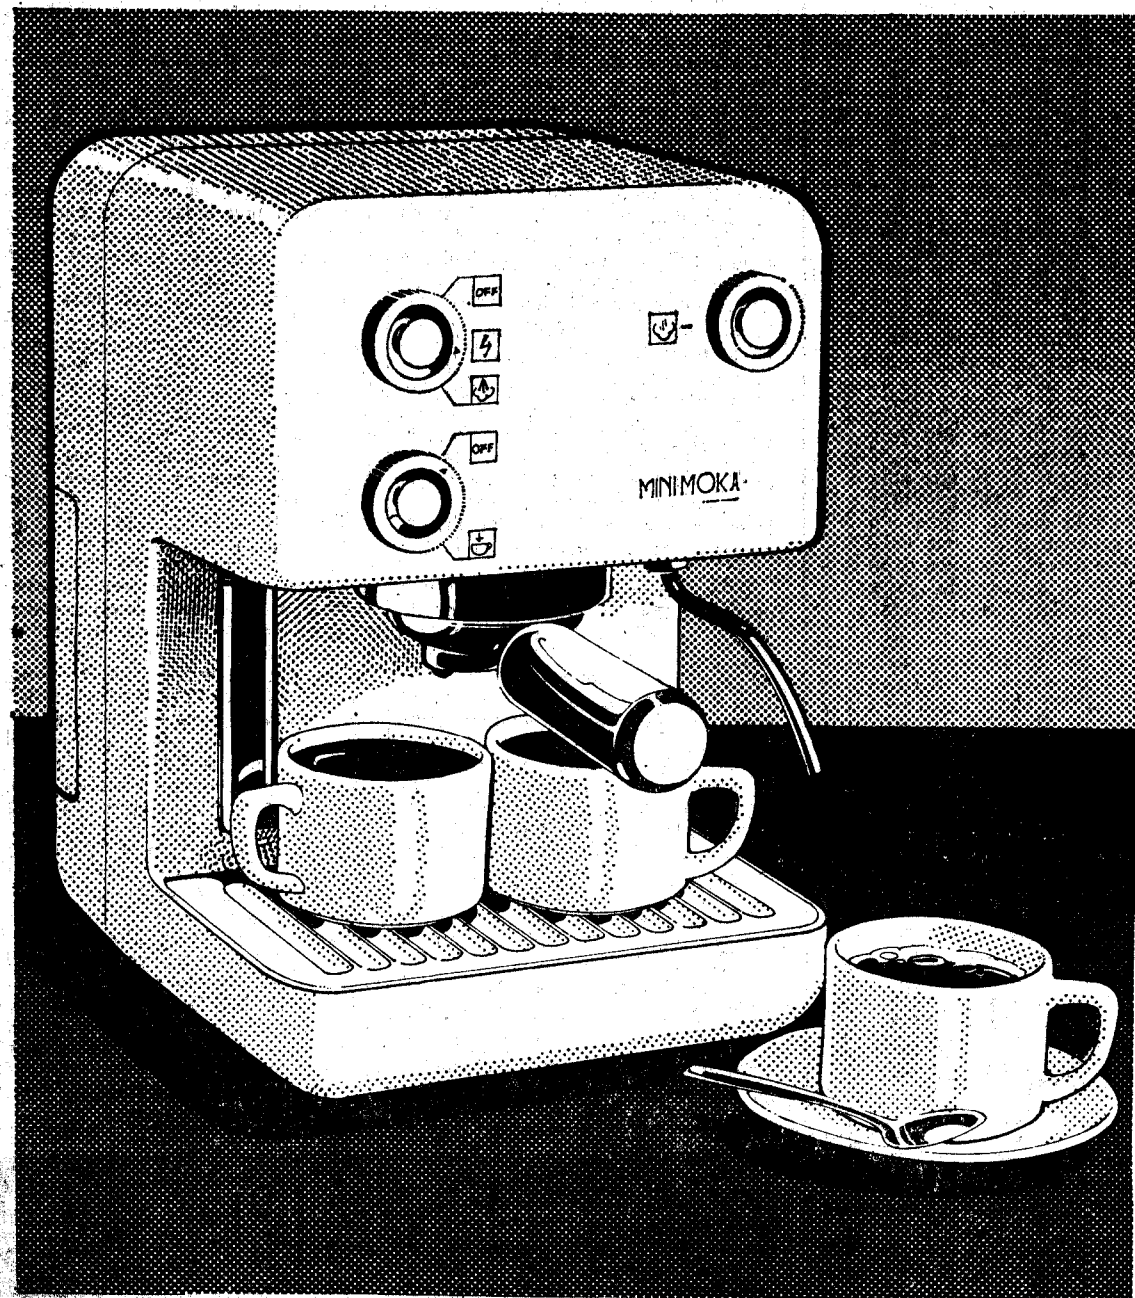

¡MAXI OFERTA MINI MOKA!

Por cualquier máquina eléctrica de café descontamos 2.000 pesetas, al comprar la nueva máquina de café automática MINI MOKA

Compre, con un ahorro de 2.000 pesetas, la nueva máquina de café Mini Moka automática, entregando a cambio su vieja Mini Gaggia manual.

No importa cual sea el estado de su antigua máquina de café, el vendedor le descontará automáticamente dos mil pesetas.

No deje pasar esta oportunidad de conseguir, a un precio excepcional, la única máquina de café doméstica que hace un café auténticamente de cafetería porque funciona con una presión de ocho atmósferas, idéntica a la de las máquinas de bar.

Además, la nueva Mini Moka Automática, evita el esfuerzo de accionar la palanca manual. En tres minutos esta lista para hacer todos los cafés que desee. Tiene una salida de vapor que permite calentar líquidos, como leche o agua, para hacer té o infusiones. El depósito de agua, con un nivel visible, puede extraerse para su limpieza, lo que proporciona mayor comodidad.