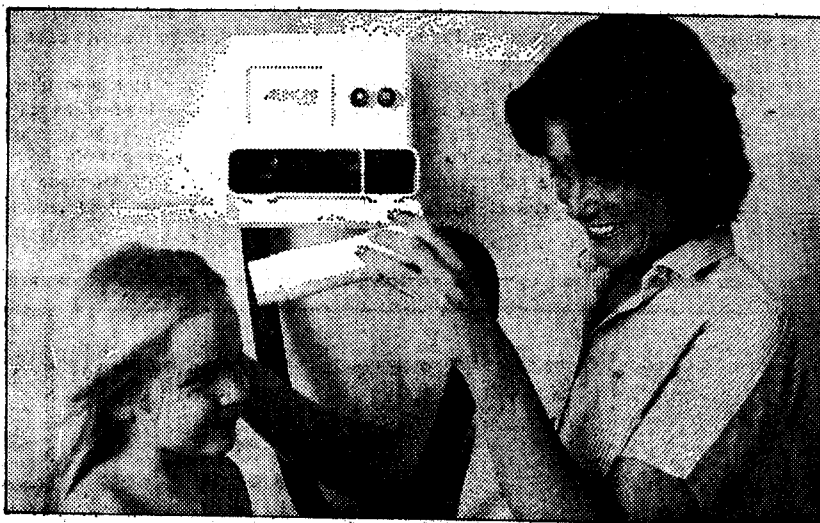

air-mural

APLIMONT

MONTAJES Y APLICACIONES INDUSTRIALES, S.A.
Gran Vía Carlos III, 136 - Tel. 204 41 88
Barcelona-34