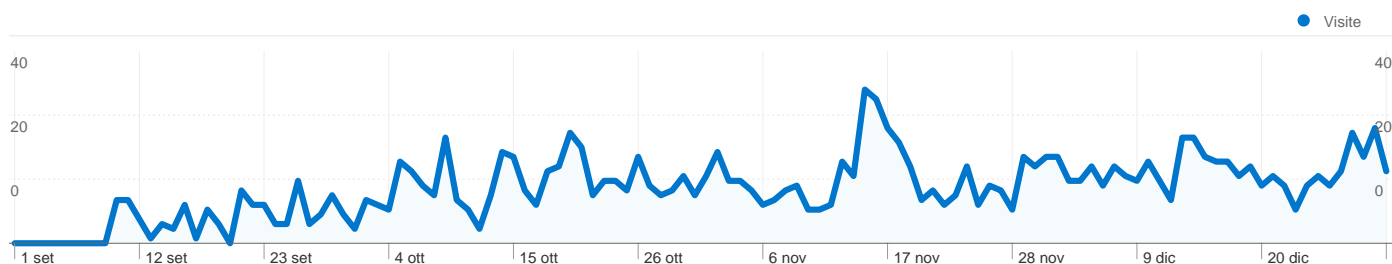

# Tutte le sorgenti di traffico

Rispetto a: Sito

**Tutte le sorgenti di traffico hanno generato 1.397 visite provenienti da 34 sorgenti e mezzi**

## Uso del sito

Visite	Pagine/Visita	Tempo medio sul sito	% visite nuove	Frequenza di rimbalzo	
<b>1.397</b> % del totale del sito: 100,00%	<b>6,74</b> Media sito: 6,74 (0,00%)	<b>00:06:04</b> Media sito: 00:06:04 (0,00%)	<b>61,78%</b> Media sito: 61,27% (0,82%)	<b>25,77%</b> Media sito: 25,77% (0,00%)	
Sorgente/Mezzo	Visite	Pagine/Visita	Tempo medio sul sito	% visite nuove	Frequenza di rimbalzo
google / organic	328	5,73	00:05:43	70,12%	38,72%
cgi.ebay.it / referral	259	7,40	00:06:53	39,00%	20,85%
(direct) / (none)	258	6,44	00:04:47	64,73%	25,19%
pavoniexpress.com / referral	168	7,53	00:06:53	70,83%	11,90%
cgi.ebay.de / referral	104	7,05	00:05:29	61,54%	27,88%
cgi.ebay.com / referral	103	8,56	00:09:05	73,79%	19,42%
cgi.ebay.fr / referral	47	4,34	00:04:45	34,04%	29,79%
kaffee-netz.de / referral	23	7,26	00:03:20	73,91%	17,39%
espresso.cultureforum.net / referral	18	5,11	00:02:00	88,89%	38,89%
alice / organic	8	8,00	00:05:53	75,00%	25,00%
cgi.ebay.es / referral	8	12,62	00:18:33	50,00%	12,50%
vi.ebaydesc.fr / referral	8	1,62	00:02:16	50,00%	62,50%
bl149w.bl149.mail.live.com / referral	7	3,57	00:02:08	14,29%	28,57%
cgi.ebay.at / referral	7	6,57	00:04:18	85,71%	14,29%
cgi.ebay.co.uk / referral	7	6,71	00:08:41	100,00%	14,29%
cgi.ebay.nl / referral	5	8,80	00:04:35	60,00%	0,00%
vi.ebaydesc.com / referral	5	11,00	00:06:12	40,00%	0,00%
vi.ebaydesc.de / referral	5	3,80	00:01:01	80,00%	20,00%
cgi.ebay.pl / referral	4	11,00	00:05:56	75,00%	0,00%
cgi.ebay.ch / referral	3	6,33	00:05:56	100,00%	0,00%
us.mc634.mail.yahoo.com / referral	3	8,67	00:03:14	66,67%	0,00%
cgi.befr.ebay.be / referral	2	12,50	00:19:47	100,00%	50,00%
cgi.ebay.com.au / referral	2	13,50	00:12:07	50,00%	0,00%