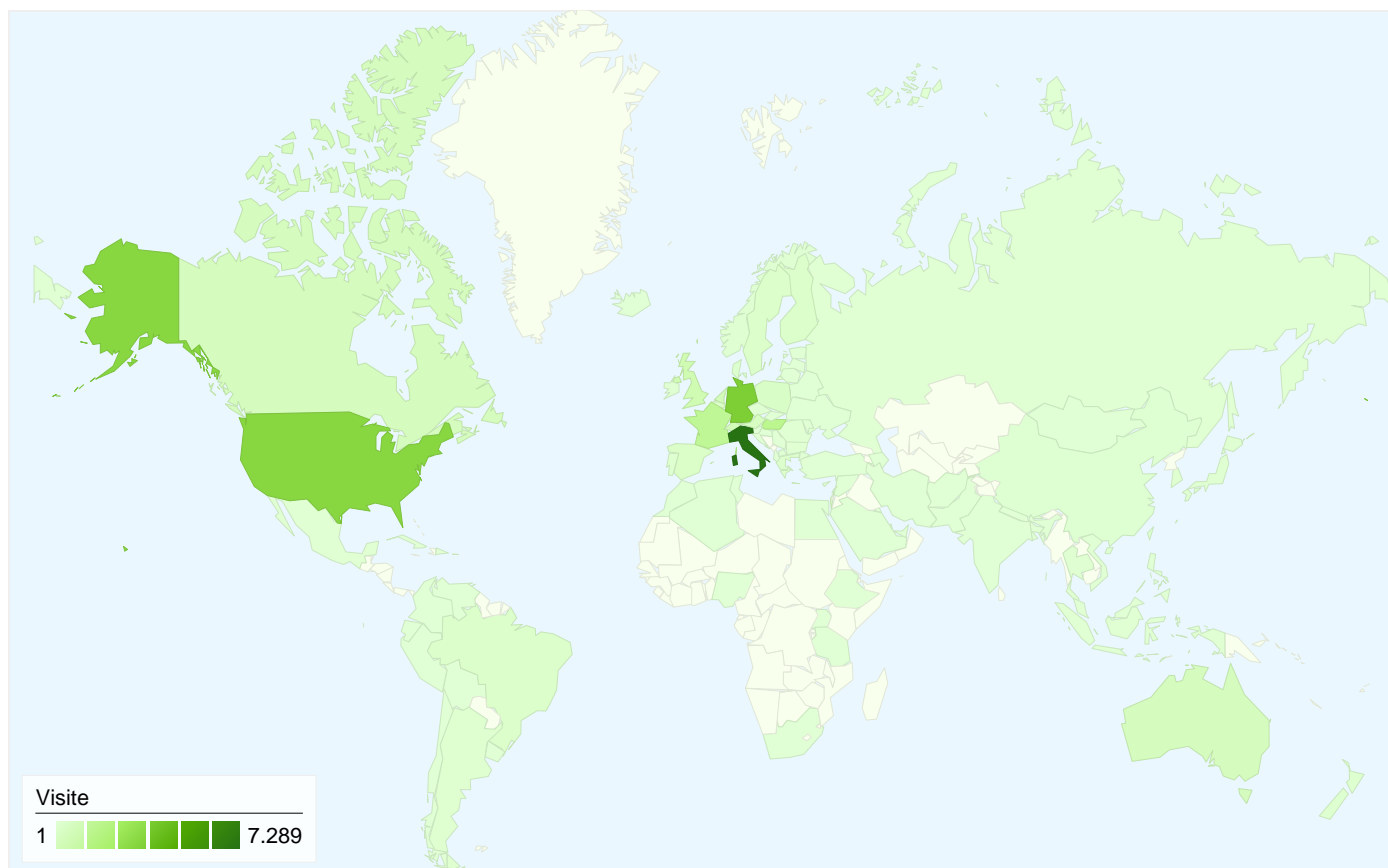

Visitatori
13.449

Overlay mappa

Panoramica sulle sorgenti di traffico

- **Siti referenti**
10.586,00 (44,25%)
- **Motori di ricerca**
8.512,00 (35,58%)
- **Traffico diretto**
4.827,00 (20,18%)

Panoramica dei contenuti

Tutte le sorgenti di traffico hanno generato un totale di 23.925 visite

 20,18% Traffico diretto

 44,25% Siti referenti

 35,58% Motori di ricerca

- Siti referenti
10.586,00 (44,25%)
- Motori di ricerca
8.512,00 (35,58%)
- Traffico diretto
4.827,00 (20,18%)

23.925 visite provenienti da 102 Paesi/zone

Uso del sito

Paese/zona	Visite	Pagine/Visita	Tempo medio sul sito	% nuove visite	Frequenza di rimbalzo
Visite 23.925 % del totale del sito: 100,00%	Pagine/Visita 5,44 Media sito: 5,44 (0,00%)	Tempo medio sul sito 00:04:25 Media sito: 00:04:25 (0,00%)	% nuove visite 55,46% Media sito: 55,29% (0,29%)	Frequenza di rimbalzo 42,64% Media sito: 42,64% (0,00%)	
Italy	7.289	5,95	00:05:14	54,10%	38,62%
Germany	3.559	5,29	00:03:55	69,32%	37,62%
United States	3.283	5,28	00:04:24	58,27%	45,81%
Hungary	1.506	2,36	00:01:16	12,08%	81,67%
France	1.353	5,17	00:04:09	58,09%	40,72%
United Kingdom	711	6,34	00:04:13	60,90%	40,65%
Switzerland	551	6,99	00:05:15	63,34%	29,76%
Netherlands	540	7,06	00:05:29	55,74%	33,70%
Canada	487	6,14	00:04:41	63,45%	35,11%
Australia	484	4,61	00:04:43	66,53%	43,18%
Austria	404	5,48	00:02:43	68,81%	36,39%
Israel	348	6,17	00:03:23	50,57%	39,66%