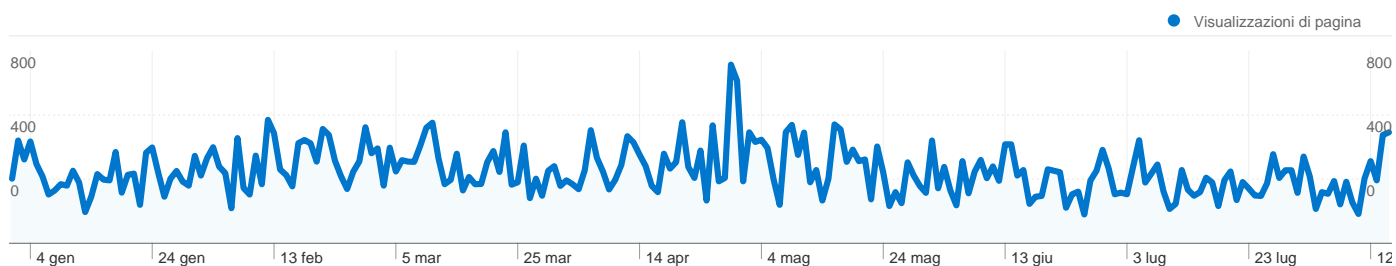

68.583

68.583 Visualizzazioni di pagina

40.589 Visualizzazioni uniche

41,72% Frequenza di rimbalzo

Contenuti principali

Pagine	Visualizzazioni di pagina	% visualizzazioni di pagina
/index_eng.htm	3.862	5,63%
/lapavoni_ep_eng.htm	3.644	5,31%
/	3.633	5,30%
/lapavoni_storia_eng.htm	2.824	4,12%
/dallaAallaZ_eng.htm	2.629	3,83%