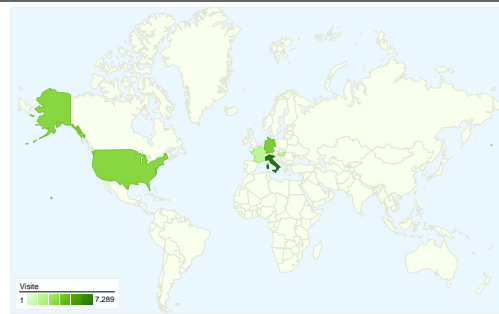

Uso del sito

23.925 Visite

42,64% Frequenza di rimbalzo

130.201 Visualizzazioni di pagina

00:04:25 Tempo medio sul sito

5,44 Pagine/Visita

55,29% % nuove visite

Panoramica visitatori

Visitatori
13.449

Overlay mappa

Panoramica sulle sorgenti di traffico

- **Siti referenti**
10.586,00 (44,25%)
- **Motori di ricerca**
8.512,00 (35,58%)
- **Traffico diretto**
4.827,00 (20,18%)

Panoramica dei contenuti

Tutte le sorgenti di traffico hanno generato un totale di 23.925 visite

 20,18% Traffico diretto

 44,25% Siti referenti

 35,58% Motori di ricerca

- Siti referenti
10.586,00 (44,25%)
- Motori di ricerca
8.512,00 (35,58%)
- Traffico diretto
4.827,00 (20,18%)

23.925 visite provenienti da 102 Paesi/zone

Uso del sito

Paese/zona	Visite	Pagine/Visita	Tempo medio sul sito	% nuove visite	Frequenza di rimbalzo
Visite 23.925 % del totale del sito: 100,00%	Pagine/Visita 5,44 Media sito: 5,44 (0,00%)	Tempo medio sul sito 00:04:25 Media sito: 00:04:25 (0,00%)	% nuove visite 55,46% Media sito: 55,29% (0,29%)	Frequenza di rimbalzo 42,64% Media sito: 42,64% (0,00%)	
Italy	7.289	5,95	00:05:14	54,10%	38,62%
Germany	3.559	5,29	00:03:55	69,32%	37,62%
United States	3.283	5,28	00:04:24	58,27%	45,81%
Hungary	1.506	2,36	00:01:16	12,08%	81,67%
France	1.353	5,17	00:04:09	58,09%	40,72%
United Kingdom	711	6,34	00:04:13	60,90%	40,65%
Switzerland	551	6,99	00:05:15	63,34%	29,76%
Netherlands	540	7,06	00:05:29	55,74%	33,70%
Canada	487	6,14	00:04:41	63,45%	35,11%
Australia	484	4,61	00:04:43	66,53%	43,18%
Austria	404	5,48	00:02:43	68,81%	36,39%
Israel	348	6,17	00:03:23	50,57%	39,66%