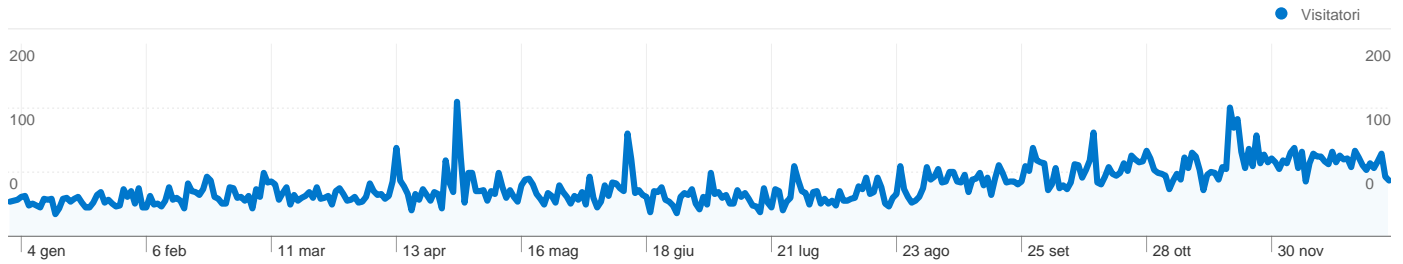

13.449 persone hanno visitato questo sito

23.925 Visite

13.449 Visitatori unici assoluti

130.201 Visualizzazioni di pagina

5,44 Media visualizzazioni di pagina

00:04:25 Tempo sul sito

42,64% Frequenza di rimbalzo

55,29% Nuove visite

Profilo tecnico

Browser	Visite	% visite	Velocità connessione	Visite	% visite
Firefox	9.452	39,51%	DSL	11.339	47,39%
Internet Explorer	6.956	29,07%	Unknown	6.812	28,47%
Safari	4.884	20,41%	Cable	3.404	14,23%
Chrome	1.943	8,12%	T1	1.291	5,40%
Opera	454	1,90%	Dialup	973	4,07%