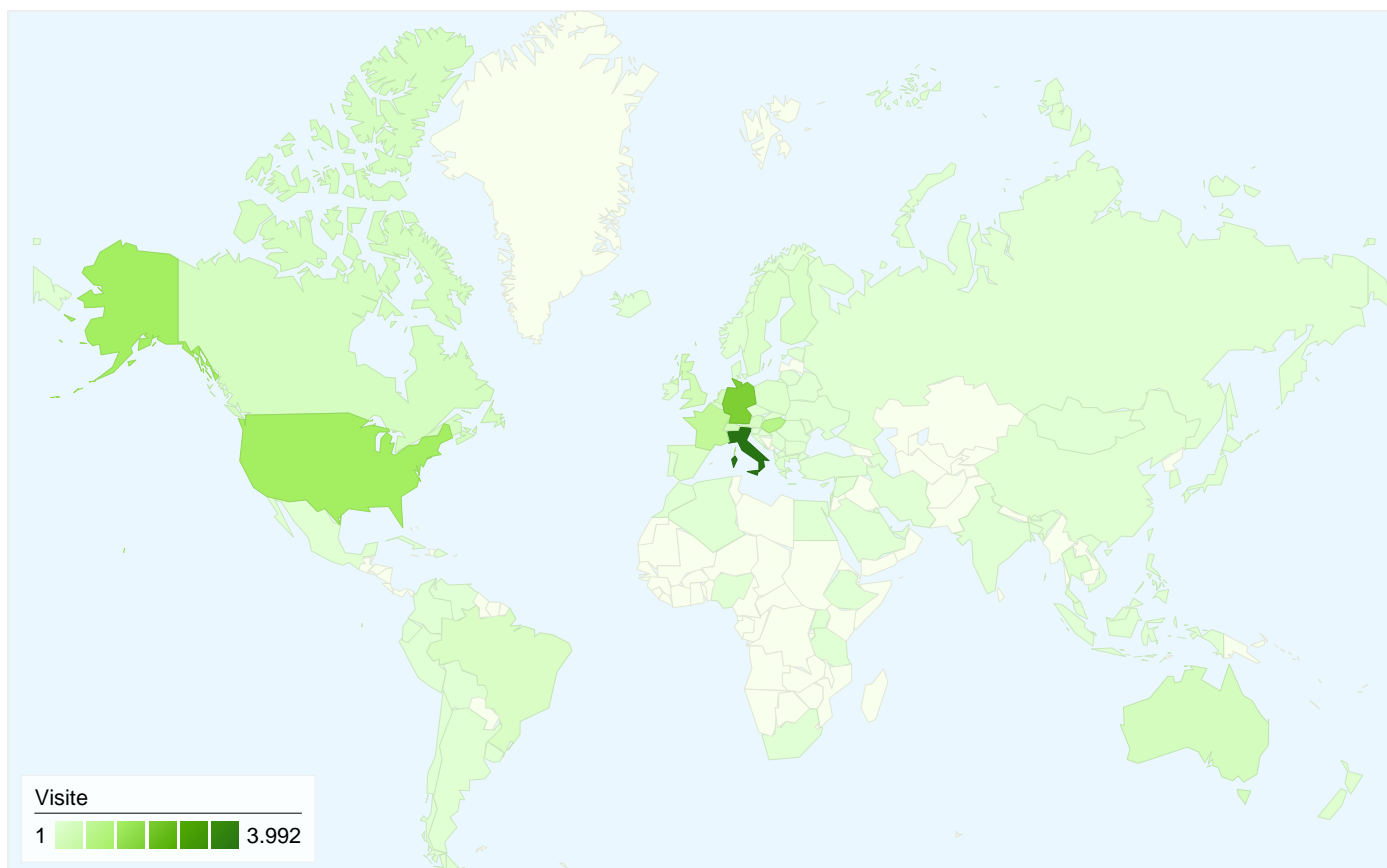

**6.886 persone hanno visitato questo sito**

 **12.439** Visite

 **6.886** Visitatori unici assoluti

 **68.583** Visualizzazioni di pagina

 **5,51** Media visualizzazioni di pagina

 **00:04:29** Tempo sul sito

12.439

 **24,13%** Traffico diretto

 **43,16%** Siti referenti

 **32,71%** Motori di ricerca

- **Siti referenti**  
5.369,00 (43,16%)
- **Motori di ricerca**  
4.069,00 (32,71%)
- **Traffico diretto**  
3.001,00 (24,13%)

## Principali sorgenti di traffico

Sorgenti	Visite	% visite	Parole chiave	Visite	% visite
google (organic)	3.838	30,85%	francesco ceccarelli	194	4,77%
(direct) ((none))	3.001	24,13%	microcimbali	103	2,53%
kaffeewiki.de (referral)	847	6,81%	la pavoni europiccola	98	2,41%
kaffee-netz.de (referral)	570	4,58%	francescoceccarelli.eu	79	1,94%
pavoniexpress.com (referral)	518	4,16%	francescoceccarelli	65	1,60%

## 12.43993Paesi/zone