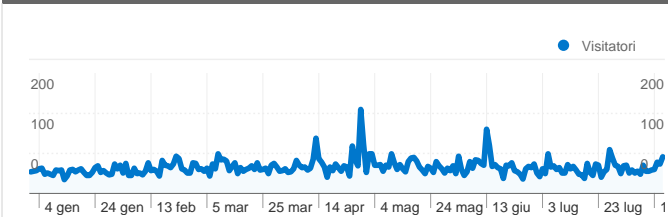

## Uso del sito

**12.439** Visite

**41,72%** Frequenza di rimbalzo

**68.583** Visualizzazioni di pagina

**00:04:29** Tempo medio sul sito

**5,51** Pagine/Visita

**53,80%** % Nuove visite

## Panoramica visitatori

**Visitatori**  
**6.886**

**6.886 persone hanno visitato questo sito**

 **12.439** Visite

 **6.886** Visitatori unici assoluti

 **68.583** Visualizzazioni di pagina

 **5,51** Media visualizzazioni di pagina

 **00:04:29** Tempo sul sito

## Uso del sito

Paese/zona	Visite	Pagine/Visita	Tempo medio sul sito	% Nuove visite	Frequenza di rimbalzo
<b>Visite</b> <b>12.439</b> % del totale del sito: 100,00%	<b>Pagine/Visita</b> <b>5,51</b> Media sito: 5,51 (0,00%)	<b>Tempo medio sul sito</b> <b>00:04:29</b> Media sito: 00:04:29 (0,00%)	<b>% Nuove visite</b> <b>53,95%</b> Media sito: 53,80% (0,28%)	<b>Frequenza di rimbalzo</b> <b>41,72%</b> Media sito: 41,72% (0,00%)	
Italy	3.992	6,04	00:05:21	51,28%	38,53%
Germany	1.968	5,35	00:03:58	68,95%	35,62%
United States	1.354	5,34	00:04:34	67,73%	42,84%
Hungary	906	2,25	00:01:01	11,37%	85,32%
France	691	5,18	00:03:53	57,60%	38,49%
United Kingdom	347	5,51	00:03:46	54,18%	45,82%
Switzerland	301	7,70	00:05:54	60,13%	22,26%
Netherlands	287	7,01	00:05:38	55,75%	33,80%
Australia	257	4,89	00:05:07	67,70%	40,47%
Canada	235	6,29	00:04:34	58,30%	37,02%