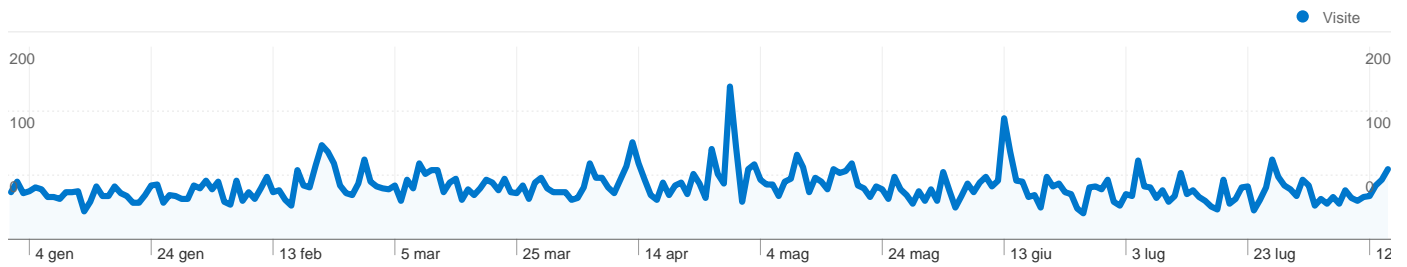

12.439

24,13% Traffico diretto

43,16% Siti referenti

32,71% Motori di ricerca

- **Siti referenti**
  5.369,00 (43,16%)
- **Motori di ricerca**
  4.069,00 (32,71%)
- **Traffico diretto**
  3.001,00 (24,13%)

Principali sorgenti di traffico

Sorgenti	Visite	% visite	Parole chiave	Visite	% visite
google (organic)	3.838	30,85%	francesco ceccarelli	194	4,77%
(direct) ((none))	3.001	24,13%	microcimbali	103	2,53%
kaffeewiki.de (referral)	847	6,81%	la pavoni europiccola	98	2,41%
kaffee-netz.de (referral)	570	4,58%	francescoceccarelli.eu	79	1,94%
pavoniexpress.com (referral)	518	4,16%	francescoceccarelli	65	1,60%