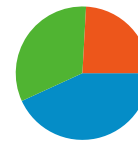

- **Siti referenti**
  5.369,00 (43,16%)
- **Motori di ricerca**
  4.069,00 (32,71%)
- **Traffico diretto**
  3.001,00 (24,13%)

Principali sorgenti di traffico

Sorgenti	Visite	% visite	Parole chiave	Visite	% visite
google (organic)	3.838	30,85%	francesco ceccarelli	194	4,77%
(direct) ((none))	3.001	24,13%	microcimbali	103	2,53%
kaffeewiki.de (referral)	847	6,81%	la pavoni europiccola	98	2,41%
kaffee-netz.de (referral)	570	4,58%	francescoceccarelli.eu	79	1,94%
pavoniexpress.com (referral)	518	4,16%	francescoceccarelli	65	1,60%