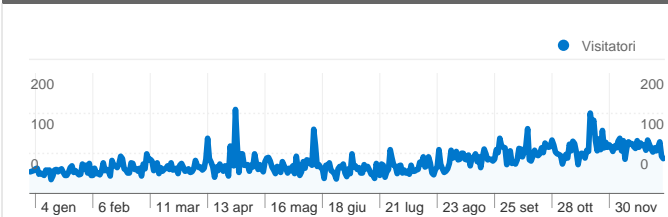

Uso del sito

23.925 Visite

42,64% Frequenza di rimbalzo

130.201 Visualizzazioni di pagina

00:04:25 Tempo medio sul sito

5,44 Pagine/Visita

55,29% % nuove visite

Panoramica visitatori

 **23.925** Visite

 **13.449** Visitatori unici assoluti

 **130.201** Visualizzazioni di pagina

 **5,44** Media visualizzazioni di pagina

 **00:04:25** Tempo sul sito

 **42,64%** Frequenza di rimbalzo

 **55,29%** Nuove visite

Tutte le sorgenti di traffico hanno generato un totale di 23.925 visite

 20,18% Traffico diretto

 44,25% Siti referenti

 35,58% Motori di ricerca

- Siti referenti
10.586,00 (44,25%)
- Motori di ricerca
8.512,00 (35,58%)
- Traffico diretto
4.827,00 (20,18%)

1 - 100 di 102

Le pagine di questo sito sono state visualizzate 130.201 volte in totale

 **130.201** Visualizzazioni di pagina

 **79.721** Visualizzazioni uniche

 **42,64%** Frequenza di rimbalzo

Contenuti principali