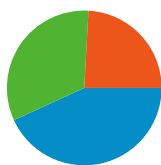

Panoramica sulle sorgenti di traffico

- **Siti referenti**
  5.369,00 (43,16%)
- **Motori di ricerca**
  4.069,00 (32,71%)
- **Traffico diretto**
  3.001,00 (24,13%)

Panoramica dei contenuti

Pagine	Visualizzazioni di pagina	% visualizzazioni di pagina
/index_eng.htm	3.862	5,63%
/lapavoni_ep_eng.htm	3.644	5,31%
/	3.633	5,30%
/lapavoni_storia_eng.htm	2.824	4,12%
/dallaAallaZ_eng.htm	2.629	3,83%