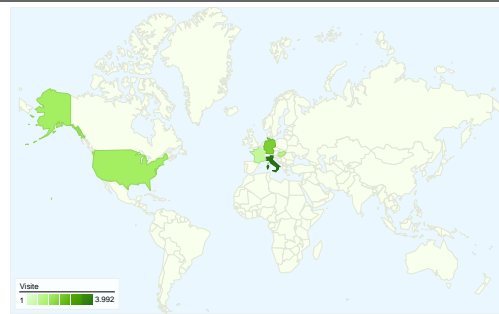

Overlay mappa

Panoramica sulle sorgenti di traffico

- **Siti referenti**
  5.369,00 (43,16%)
- **Motori di ricerca**
  4.069,00 (32,71%)
- **Traffico diretto**
  3.001,00 (24,13%)

Panoramica dei contenuti

Pagine	Visualizzazioni di pagina	% visualizzazioni di pagina
/index_eng.htm	3.862	5,63%
/lapavoni_ep_eng.htm	3.644	5,31%
/	3.633	5,30%
/lapavoni_storia_eng.htm	2.824	4,12%
/dallaAallaZ_eng.htm	2.629	3,83%