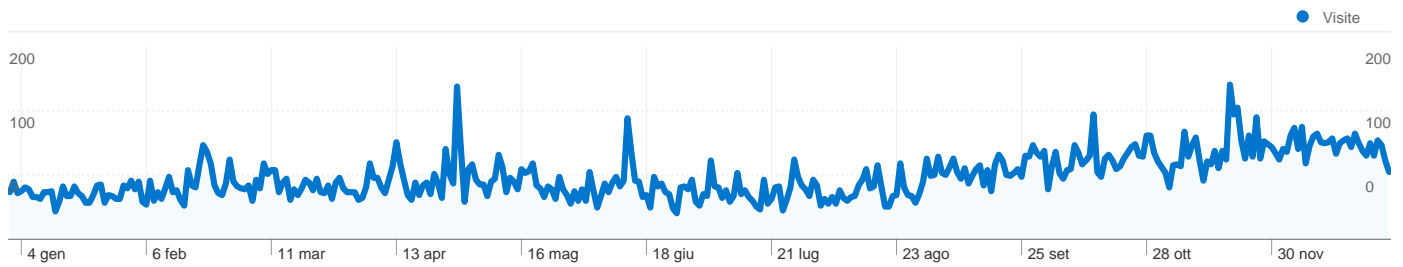

 **23.925** Visite

 **13.449** Visitatori unici assoluti

 **130.201** Visualizzazioni di pagina

 **5,44** Media visualizzazioni di pagina

 **00:04:25** Tempo sul sito

 **42,64%** Frequenza di rimbalzo

 **55,29%** Nuove visite

Tutte le sorgenti di traffico hanno generato un totale di 23.925 visite

 20,18% Traffico diretto

 44,25% Siti referenti

 35,58% Motori di ricerca

- Siti referenti
10.586,00 (44,25%)
- Motori di ricerca
8.512,00 (35,58%)
- Traffico diretto
4.827,00 (20,18%)