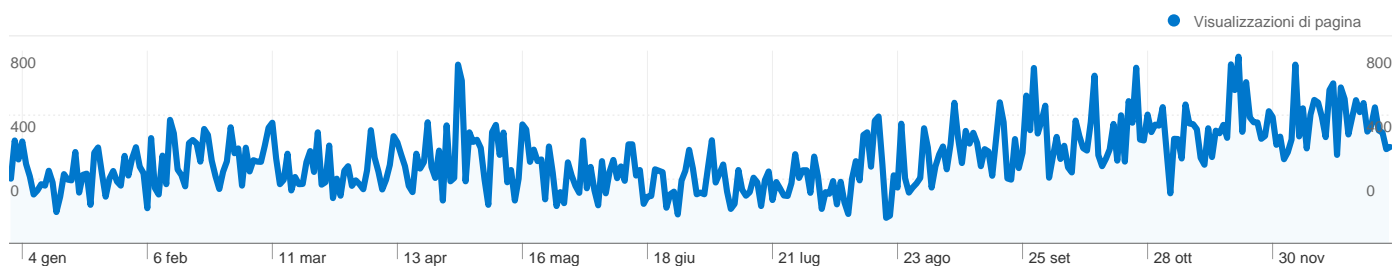

Le pagine di questo sito sono state visualizzate 130.201 volte in totale

130.201 Visualizzazioni di pagina

79.721 Visualizzazioni uniche

42,64% Frequenza di rimbalzo

Contenuti principali

Pagine	Visualizzazioni di pagina	% visualizzazioni di pagina
/index_eng.htm	6.782	5,21%
/lapavoni_storia_eng.htm	5.793	4,45%
/	5.645	4,34%
/lapavoni_ep_eng.htm	5.348	4,11%
/index.htm	4.643	3,57%