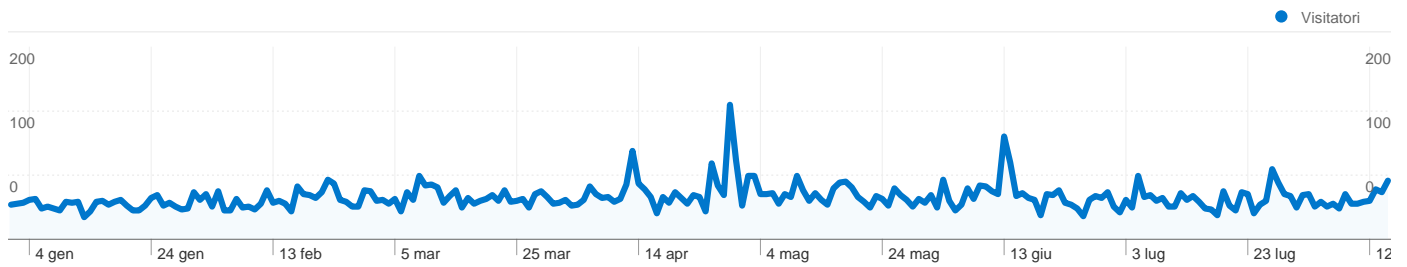

## Panoramica visitatori

**Visitatori**  
**6.886**

## Overlay mappa

## Panoramica sulle sorgenti di traffico

- **Siti referenti**  
5.369,00 (43,16%)
- **Motori di ricerca**  
4.069,00 (32,71%)
- **Traffico diretto**  
3.001,00 (24,13%)

**6.886 persone hanno visitato questo sito**

 **12.439** Visite

 **6.886** Visitatori unici assoluti

 **68.583** Visualizzazioni di pagina

 **5,51** Media visualizzazioni di pagina

 **00:04:29** Tempo sul sito