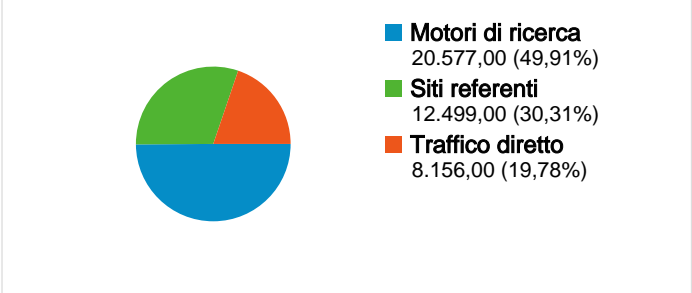

Panoramica sulle sorgenti di traffico

Panoramica dei contenuti

Pagine	Visualizzazioni di pagina	% visualizzazioni di pagina
/	8.185	3,90%
/index_eng.htm	6.822	3,25%
/lapavoni_storia_eng.htm	6.330	3,01%
/lapavoni_faidate.htm	5.670	2,70%
/index.htm	5.655	2,69%