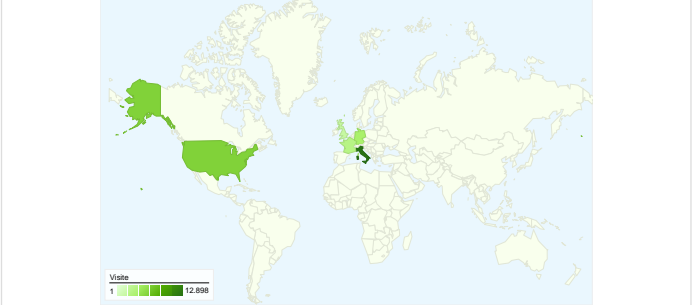

## Uso del sito

|   |  |
|---|--|
|  <b>41.232</b> Visite                     |  <b>47,63%</b> Frequenza di rimbalzo  |
|  <b>210.124</b> Visualizzazioni di pagina |  <b>00:04:04</b> Tempo medio sul sito |
|  <b>5,10</b> Pagine/Visita                |  <b>55,34%</b> % nuove visite         |

## Panoramica visitatori

## Panoramica sulle sorgenti di traffico

## 41.232 visite provenienti da 121 Paesi/zona