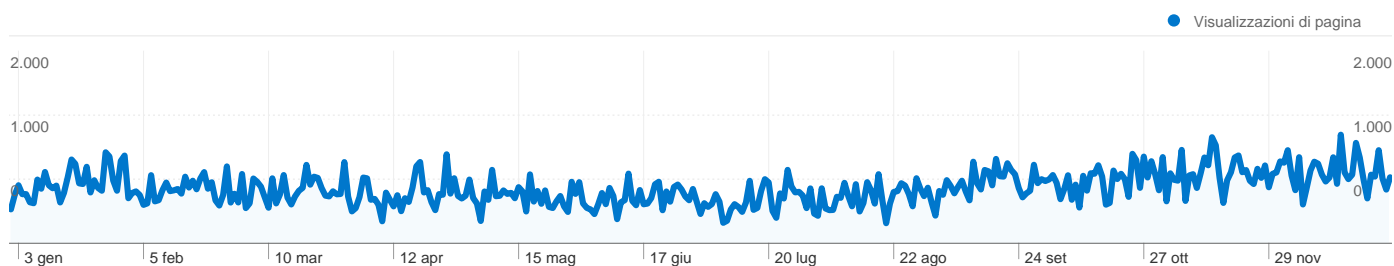

Le pagine di questo sito sono state visualizzate 210.124 volte in totale

210.124 Visualizzazioni di pagina

127.520 Visualizzazioni uniche

47,63% Frequenza di rimbalzo

Rendimento AdSense

48.859 Impressioni sulle pagine AdSense

US$ 87,27 Entrate AdSense

119.724 Impressioni sulle unità pubblicitarie AdSense

Contenuti principali

Pagine	Visualizzazioni di pagina	% visualizzazioni di pagina
/	8.185	3,90%
/index_eng.htm	6.822	3,25%
/lapavoni_storia_eng.htm	6.330	3,01%
/lapavoni_faidate.htm	5.670	2,70%
/index.htm	5.655	2,69%