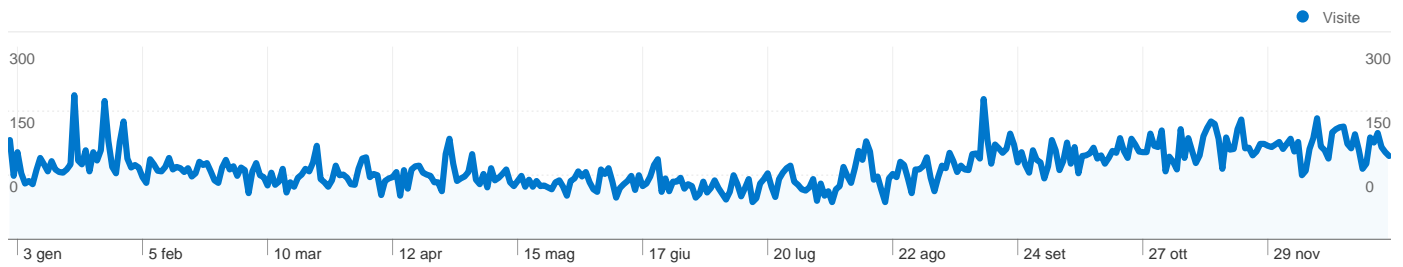

Tutte le sorgenti di traffico hanno generato un totale di 41.232 visite

19,78% Traffico diretto

30,31% Siti referenti

49,91% Motori di ricerca

■ **Motori di ricerca**
20.577,00 (49,91%)

■ **Siti referenti**
12.499,00 (30,31%)

■ **Traffico diretto**
8.156,00 (19,78%)

Principali sorgenti di traffico

Sorgenti	Visite	% visite	Parole chiave	Visite	% visite
google (organic)	19.456	47,19%	francesco ceccarelli	800	3,89%
(direct) ((none))	8.156	19,78%	faema	584	2,84%
kaffeewiki.de (referral)	1.630	3,95%	la pavoni	391	1,90%
kaffee-netz.de (referral)	1.275	3,09%	la pavoni europiccola	286	1,39%
vi.ebaydesc.it (referral)	1.140	2,76%	dr. pavoni	283	1,38%