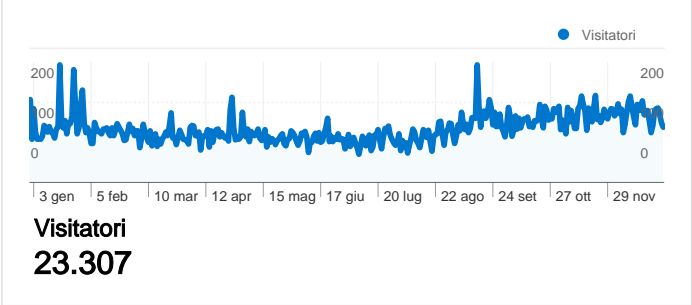

## Uso del sito

|   |  |
|---|--|
|  <b>41.232</b> Visite                     |  <b>47,63%</b> Frequenza di rimbalzo  |
|  <b>210.124</b> Visualizzazioni di pagina |  <b>00:04:04</b> Tempo medio sul sito |
|  <b>5,10</b> Pagine/Visita                |  <b>55,34%</b> % nuove visite         |

## Panoramica visitatori

## 41.232 visite provenienti da 121 Paesi/zona

1 - 10 di 121

Le pagine di questo sito sono state visualizzate 210.124 volte in totale

210.124 Visualizzazioni di pagina

127.520 Visualizzazioni uniche

47,63% Frequenza di rimbalzo