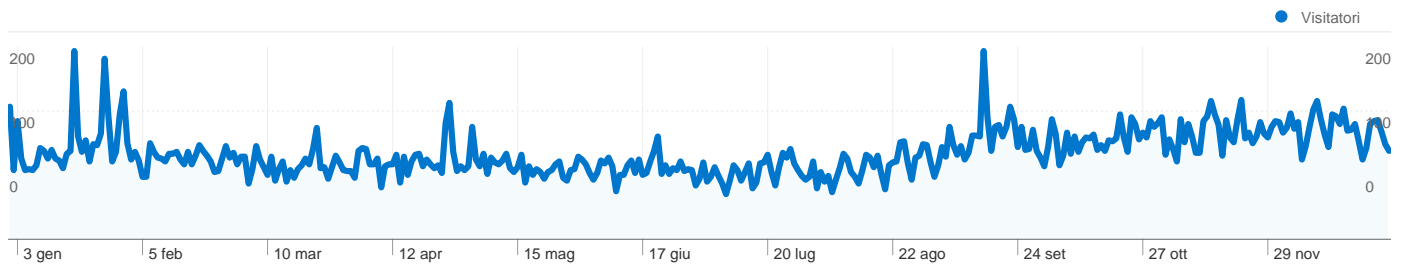

23.307 persone hanno visitato questo sito

41.232 Visite

23.307 Visitatori unici assoluti

210.124 Visualizzazioni di pagina

5,10 Media visualizzazioni di pagina

00:04:04 Tempo sul sito

47,63% Frequenza di rimbalzo

55,34% Nuove visite

Profilo tecnico

Browser	Visite	% visite
Firefox	13.221	32,06%
Internet Explorer	10.379	25,17%
Safari	10.267	24,90%
Chrome	5.882	14,27%
Opera	832	2,02%