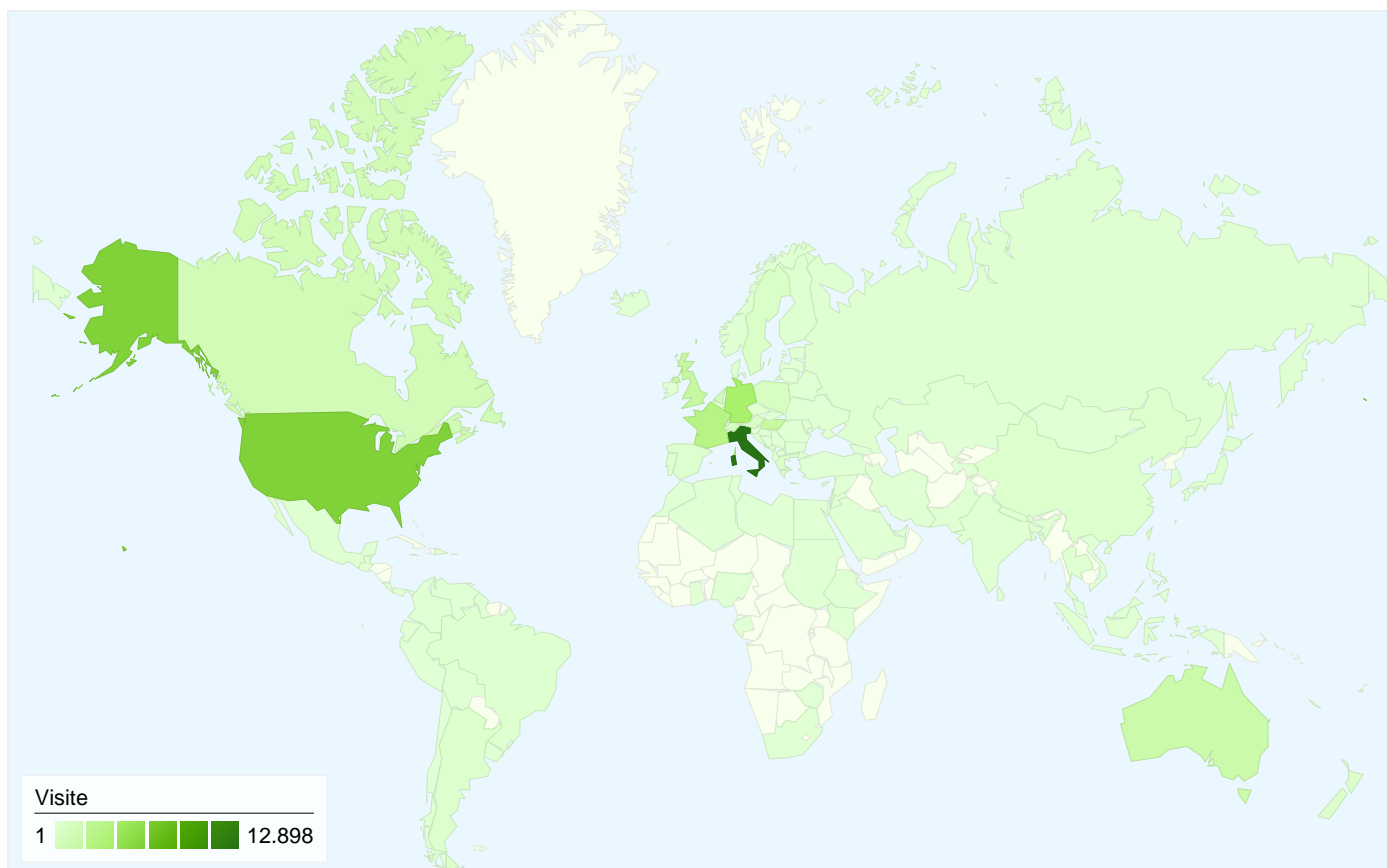

**23.307** persone hanno visitato questo sito

 **41.232** Visite

 **23.307** Visitatori unici assoluti

 **210.124** Visualizzazioni di pagina

 **5,10** Media visualizzazioni di pagina

 **00:04:04** Tempo sul sito

Tutte le sorgenti di traffico hanno generato un totale di 41.232 visite

 19,78% Traffico diretto

 30,31% Siti referenti

 49,91% Motori di ricerca

■ **Motori di ricerca**  
20.577,00 (49,91%)

■ **Siti referenti**  
12.499,00 (30,31%)

■ **Traffico diretto**  
8.156,00 (19,78%)

## 41.232 visite provenienti da 121 Paesi/zona