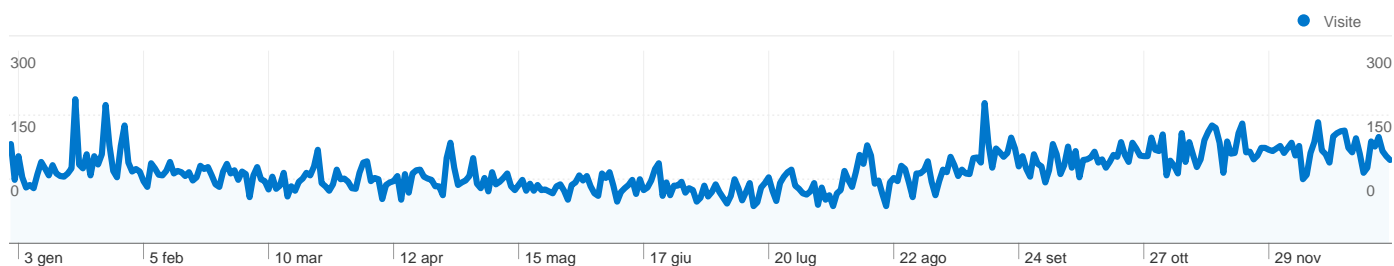

Tutte le sorgenti di traffico

Rispetto a: Sito

Tutte le sorgenti di traffico hanno generato 41.232 visite da 352 sorgenti e mezzi

Uso del sito

Visite	Pagine/Visita	Tempo medio sul sito	% nuove visite	Frequenza di rimbalzo	
41.232 % del totale del sito: 100,00%	5,10 Media sito: 5,10 (0,00%)	00:04:04 Media sito: 00:04:04 (0,00%)	55,50% Media sito: 55,34% (0,28%)	47,63% Media sito: 47,63% (0,00%)	
Sorgente/Mezzo	Visite	Pagine/Visita	Tempo medio sul sito	% nuove visite	Frequenza di rimbalzo
google / organic	19.456	5,15	00:04:06	53,17%	46,42%
(direct) / (none)	8.156	4,76	00:03:36	59,22%	55,73%
kaffeewiki.de / referral	1.630	5,49	00:05:36	78,34%	29,51%
kaffee-netz.de / referral	1.275	3,62	00:02:22	64,55%	62,27%
vi.ebaydesc.it / referral	1.140	4,71	00:04:00	13,07%	60,09%
home-barista.com / referral	952	5,74	00:05:04	47,06%	46,85%
expresso.cultureforum.net / referral	743	6,01	00:04:04	45,90%	46,84%
vi.ebaydesc.com / referral	738	5,13	00:04:16	47,29%	50,00%
google.it / referral	567	4,40	00:03:08	77,43%	32,98%
yahoo / organic	398	5,15	00:05:08	53,02%	39,20%
coffeegeek.com / referral	387	6,38	00:05:55	52,71%	41,09%
google.com / referral	378	4,53	00:03:32	63,23%	26,72%
caffeprego.pl / referral	316	2,58	00:01:25	75,00%	69,62%
inpavoniveritas.wordpress.com / referral	307	7,36	00:06:17	53,75%	33,22%
bing / organic	291	6,25	00:05:38	56,36%	33,33%
planetcafe.fr / referral	240	6,07	00:04:18	37,92%	47,50%
caffettiera.altervista.org / referral	226	7,54	00:05:05	63,72%	24,78%
search / organic	211	4,98	00:03:41	71,09%	45,50%
caffettiere.blogspot.com / referral	167	7,95	00:04:52	43,11%	29,34%
vi.ebaydesc.com.au / referral	166	4,45	00:04:31	61,45%	40,36%
annunci.ebay.it / referral	161	8,87	00:09:33	19,88%	26,71%
google.de / referral	154	5,41	00:03:10	76,62%	46,75%
du106w.dub106.mail.live.com / referral	150	4,05	00:04:28	0,00%	54,67%
htcafe.co.il / referral	150	4,15	00:01:47	68,00%	58,67%