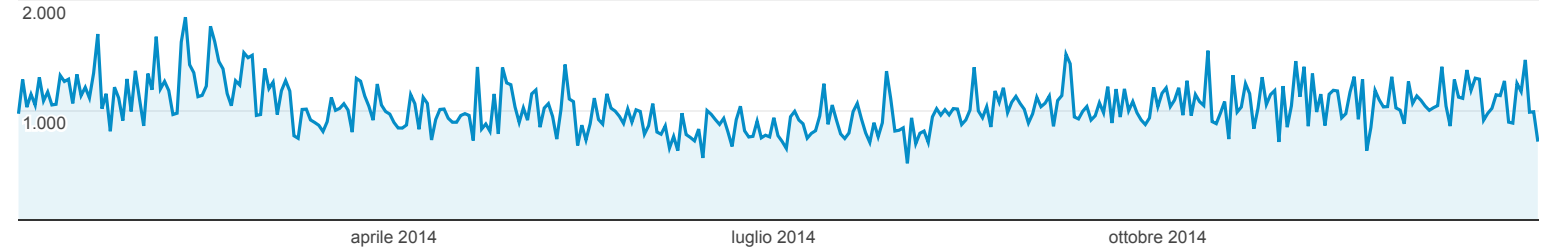

01 gen 2014 - 31 dic 2014

Pagine

Tutte le sessioni
100,00%

+ Aggiungi segmento

Esplorazione

Visualizzazioni di pagina

Pagina	Visualizzazioni di pagina	Visualizzazioni di pagina uniche	Tempo medio sulla pagina	Accessi	Frequenza di rimbalzo	% uscita	Valore pagina
	376.244 % del totale: 100,00% (376.244)	243.953 % del totale: 100,00% (243.953)	00:01:11 Media sito: 00:01:11 (0,00%)	84.866 % del totale: 100,00% (84.866)	48,69% Media sito: 48,69% (0,00%)	22,56% Media sito: 22,56% (0,00%)	0,00 US\$ % del totale: 0,00% (0,00 US\$)
1. /onsale_eng.htm	28.177 (7,49%)	16.890 (6,92%)	00:01:30	8.223 (9,69%)	54,18%	32,55%	0,00 US\$ (0,00%)
2. /ricambi_eng.htm	9.802 (2,61%)	4.993 (2,05%)	00:01:14	1.496 (1,76%)	45,39%	20,95%	0,00 US\$ (0,00%)
3. /index_eng.htm	9.119 (2,42%)	7.509 (3,08%)	00:00:22	3.109 (3,66%)	19,81%	12,80%	0,00 US\$ (0,00%)
4. /	8.330 (2,21%)	6.881 (2,82%)	00:00:39	5.747 (6,77%)	34,23%	30,26%	0,00 US\$ (0,00%)
5. /dallaAallaZ_eng.htm	8.207 (2,18%)	3.933 (1,61%)	00:00:49	1.491 (1,76%)	29,71%	13,45%	0,00 US\$ (0,00%)
6. /lapavoni_faidate_eng.htm	8.068 (2,14%)	3.687 (1,51%)	00:00:41	578 (0,68%)	35,29%	8,24%	0,00 US\$ (0,00%)
7. /lapavoni_ep_eng.htm	7.203 (1,91%)	3.559 (1,46%)	00:01:20	2.007 (2,36%)	45,84%	23,35%	0,00 US\$ (0,00%)
8. /ricambi.htm	6.685 (1,78%)	3.020 (1,24%)	00:01:11	1.420 (1,67%)	32,96%	19,54%	0,00 US\$ (0,00%)
9. /lapavoni_pr_eng.htm	5.935 (1,58%)	2.787 (1,14%)	00:01:16	1.093 (1,29%)	42,45%	19,09%	0,00 US\$ (0,00%)
10. /news_eng.htm	4.811 (1,28%)	3.342 (1,37%)	00:01:24	1.344 (1,58%)	46,21%	22,43%	0,00 US\$ (0,00%)
11. /lapavoni_ep1_eng.htm	4.806 (1,28%)	2.127 (0,87%)	00:01:21	588 (0,69%)	49,66%	17,42%	0,00 US\$ (0,00%)
12. /lapavoni_faidate.htm	4.728 (1,26%)	2.062 (0,85%)	00:00:54	529 (0,62%)	43,48%	10,43%	0,00 US\$ (0,00%)
13. /dallaAallaZ.htm	4.523 (1,20%)	1.995 (0,82%)	00:00:39	317 (0,37%)	35,02%	11,10%	0,00 US\$ (0,00%)
14. /lapavoni_schemi_eng.htm	4.416 (1,17%)	1.955 (0,80%)	00:01:36	985 (1,16%)	45,38%	22,76%	0,00 US\$ (0,00%)
15. /La_Pavoni/Dr_Pavoni/se al_replacement.htm	4.388 (1,17%)	3.695 (1,51%)	00:04:03	2.817 (3,32%)	72,74%	63,24%	0,00 US\$ (0,00%)
16. /arrarex_eng.htm	4.367 (1,16%)	2.425 (0,99%)	00:01:09	1.612 (1,90%)	33,75%	21,32%	0,00 US\$ (0,00%)
17. /faema_eng.htm	4.293 (1,14%)	2.363 (0,97%)	00:01:09	1.522 (1,79%)	43,43%	26,90%	0,00 US\$ (0,00%)
18. /macchine_storia.htm	4.276 (1,14%)	3.221 (1,32%)	00:00:54	1.963 (2,31%)	45,59%	31,92%	0,00 US\$ (0,00%)
19. /macchine_storia_eng.htm	4.172 (1,11%)	3.245 (1,33%)	00:00:24	369 (0,43%)	26,29%	8,22%	0,00 US\$ (0,00%)
20. /lapavoni_pimp_eng.htm	4.164 (1,11%)	1.451 (0,59%)	00:00:43	344 (0,41%)	36,92%	9,41%	0,00 US\$ (0,00%)
21. /lapavoni_eng.htm	4.000 (1,06%)	2.946 (1,21%)	00:01:17	467 (0,55%)	47,32%	19,40%	0,00 US\$ (0,00%)