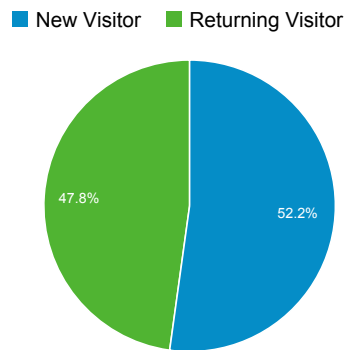

01 gen 2014 - 31 dic 2014

Panoramica del pubblico

Stai utilizzando una vista filtrata che potrebbe generare un conteggio utenti non preciso. [Ulteriori informazioni](#)

Tutte le sessioni
100,00%

+ Aggiungi segmento

Panoramica

Lingua	Sessions	% Sessions
1. en-us	28.722	33,84%
2. it-it	11.293	13,31%
3. it	9.273	10,93%
4. de-de	4.139	4,88%
5. zh-tw	3.962	4,67%
6. de	3.629	4,28%
7. en-gb	3.244	3,82%
8. fr	3.070	3,62%
9. fr-fr	1.836	2,16%
10. en-ca	1.549	1,83%