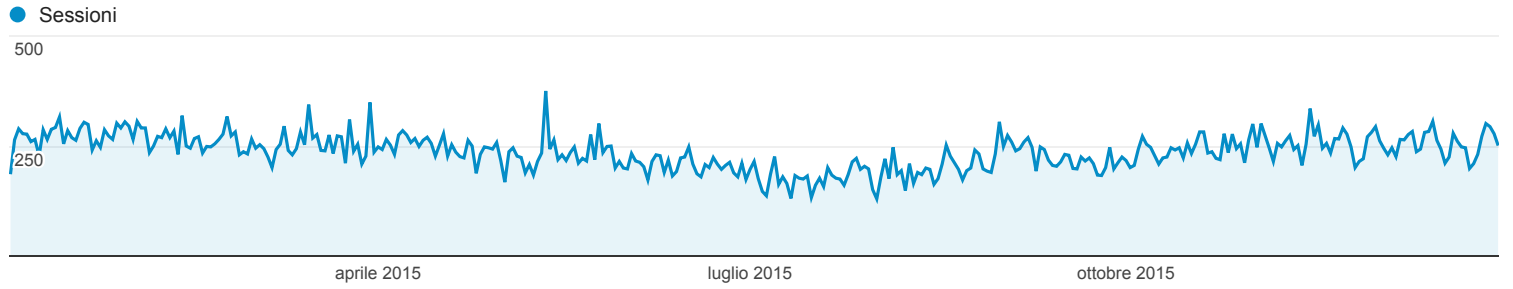

01 gen 2015 - 31 dic 2015

Panoramica del pubblico

Stai utilizzando una vista filtrata che potrebbe generare un conteggio utenti non preciso. [Ulteriori informazioni](#)

Tutte le sessioni
100,00%

Panoramica

Sessions 86.369	Utenti 45.523	Visualizzazioni di pagina 380.764
Pagine/sessione 4,41	Durata sessione media 00:03:54	Frequenza di rimbalzo 50,53%
% nuove sessioni 51,22%		

■ New Visitor ■ Returning Visitor