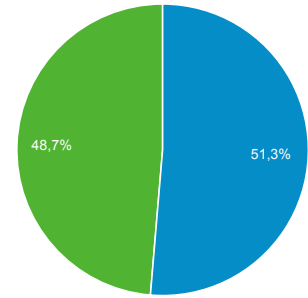

01 gen 2015 - 31 dic 2015

Panoramica del pubblico

Stai utilizzando una vista filtrata che potrebbe generare un conteggio utenti non preciso. [Ulteriori informazioni](#)

Tutte le sessioni
100,00%

Panoramica

Sessions 86.369	Utenti 45.523	Visualizzazioni di pagina 380.764
Pagine/sessione 4,41	Durata sessione media 00:03:54	Frequenza di rimbalzo 50,53%
% nuove sessioni 51,22%		

■ New Visitor ■ Returning Visitor